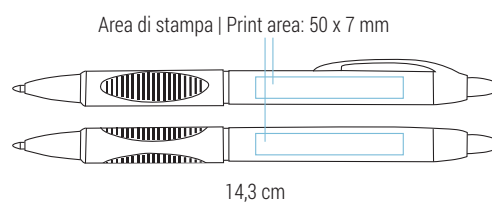

Refill slim in plastica | Inchiostro nero tedesco di alta qualità
Plastic slim refill | High quality german ink in black