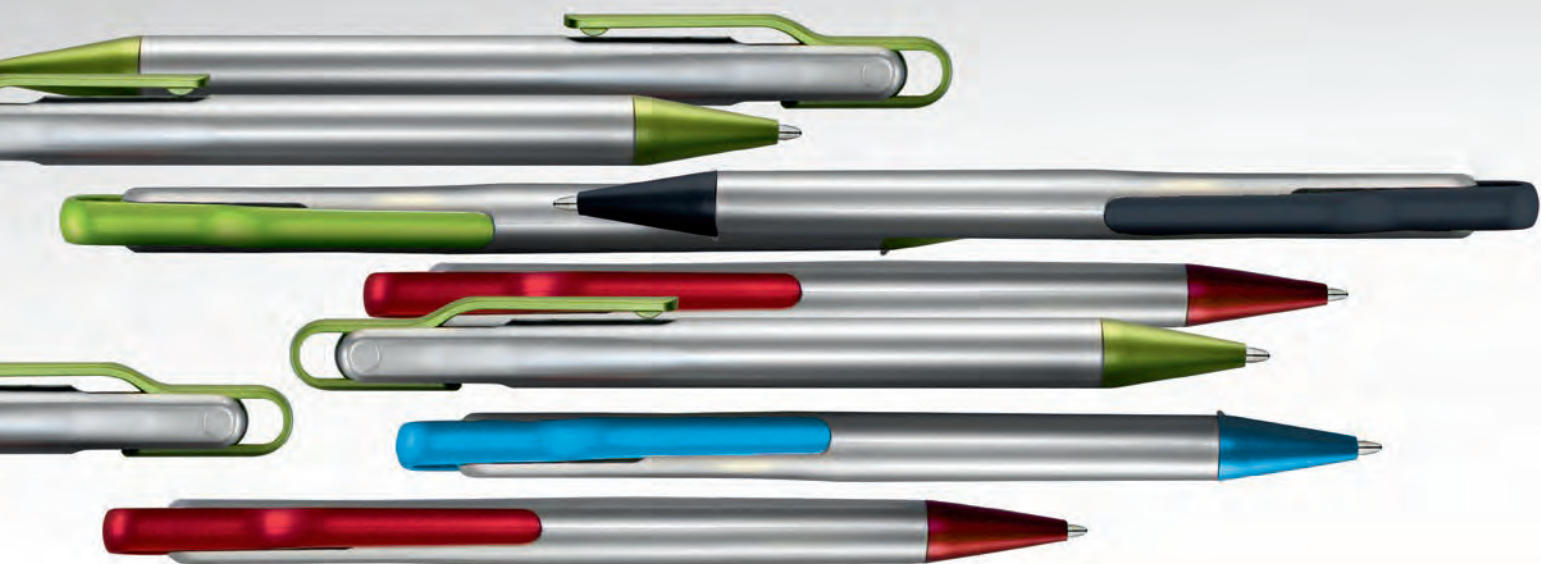

Fiona

020 21 642

Penna a sfera
Meccanismo a scatto

Retractable ballpoint pen

Refill jumbo in plastica | Inchiostro nero tedesco di alta qualità
Plastic jumbo refill | High quality german ink in black