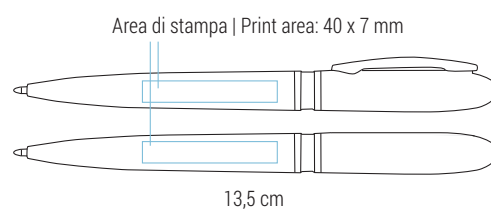

14,3 cm

Refill slim in plastica | Inchiostro nero tedesco di alta qualità

Plastic slim refill | High quality german ink in black

Iris

020 21 676

Penna a sfera
Meccanismo a rotazione

Twist ballpoint pen

Refill slim in plastica | Inchiostro nero tedesco di alta qualità