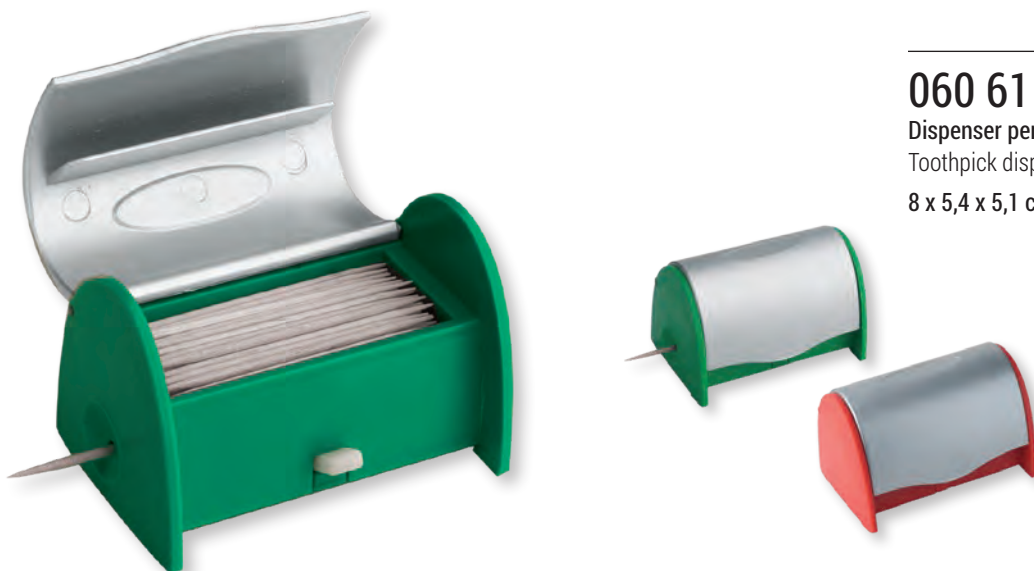

070 73 620

Targhetta per valigia con mini set cucito
Luggage tag with sewing kit
8,5 x 5,5 x 0,6 cm

090 92 923

Moschettone con flessometro 2 mt
Karabiner with tape measure
Ø 5 x 9,5 x 1,4 cm

060 62 369

Cavatappi apribottiglia
Cork screw
14 x 1,5 cm

060 62 368

Apribottiglie
Santa Claus bottle opener
5,8 x 10,2 cm

060 61 365

Dispenser per stuzzicadenti
Toothpick dispenser
8 x 5,4 x 5,1 cm

Beauty

*Ad ogni idea che costa molto, segue una quantità di idee
più a buon mercato: tra queste ve ne sono alcune vantaggiose.*