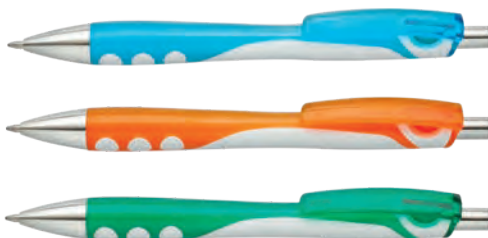

Retractable ballpoint pen | Metal clip

Dolly

020 21 692

Penna a sfera | Particolari cromati
Meccanismo a scatto

Retractable ballpoint pen | Chromed details

Refill jumbo in plastica | Inchiostro nero tedesco di alta qualità
Plastic jumbo refill | High quality german ink in black