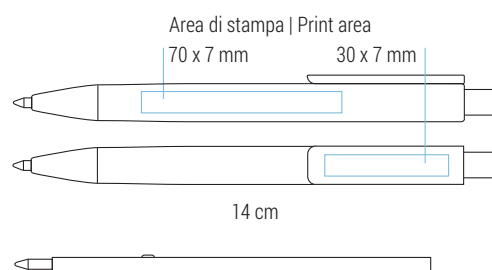

020 21 611W

Penna a sfera in plastica
Meccanismo a scatto

Plastic retractable ballpoint pen

Olimpia

020 21 612

Penna a sfera | Particolari cromati
Meccanismo a scatto

Retractable ballpoint pen | Chromed details