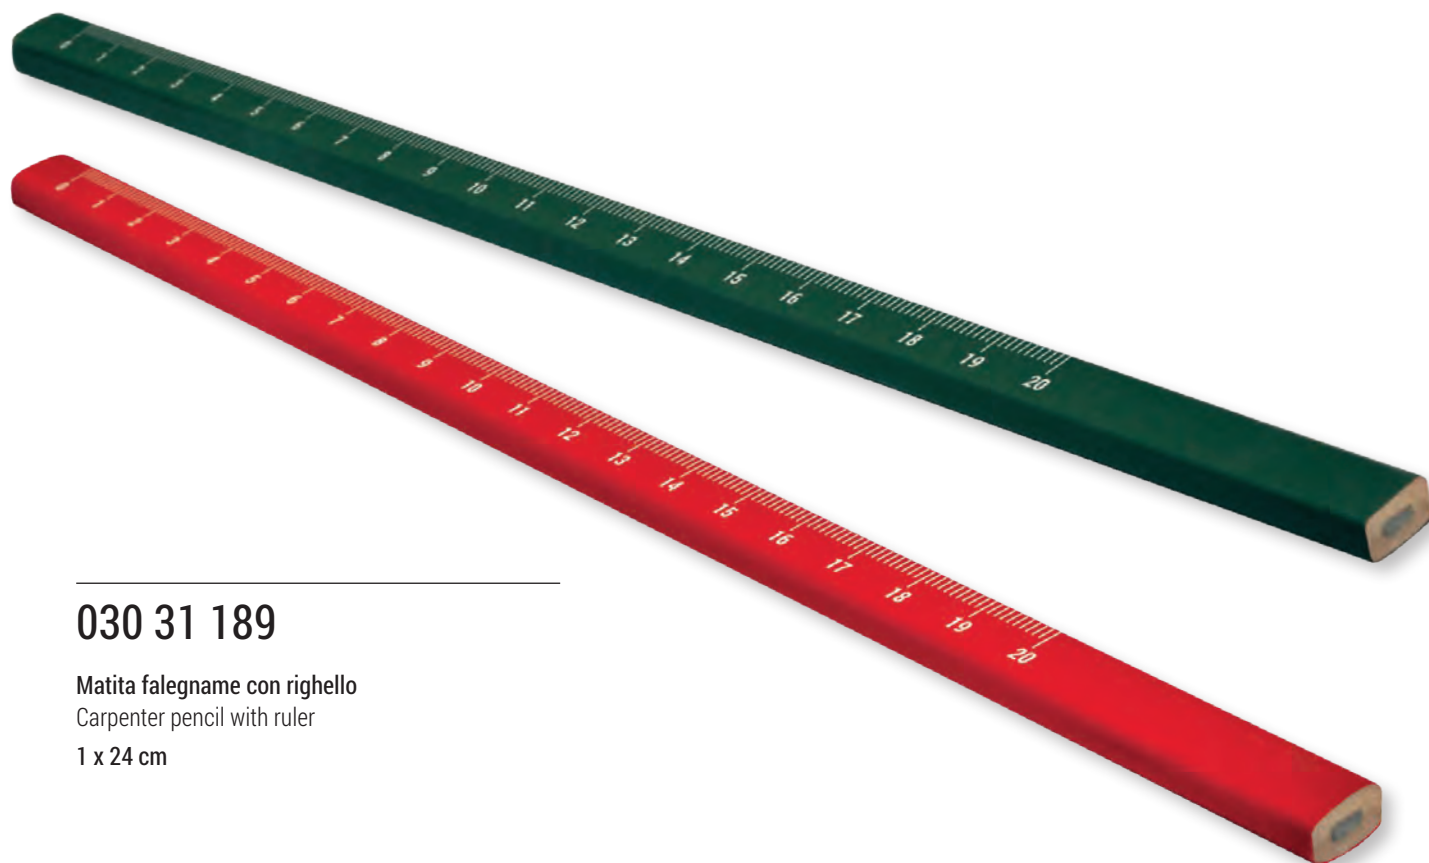

Chiuso | Closed: 19 x 4,6 x 2,5 cm

Aperto | Open: 19 x 19 cm

PLEASE DO REMEMBER... **REUSE - REDUCE - RECYCLE**

030 31 189

Matita falegname con righello
Carpenter pencil with ruler
1 x 24 cm

Area stampabile (davanti)