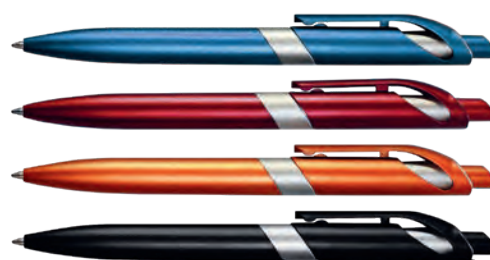

Astrid

020 21 643

Penna a sfera

Meccanismo a scatto

Retractable ballpoint pen

Refill jumbo in plastica | Inchiostro nero tedesco di alta qualità

Plastic jumbo refill | High quality german ink in black