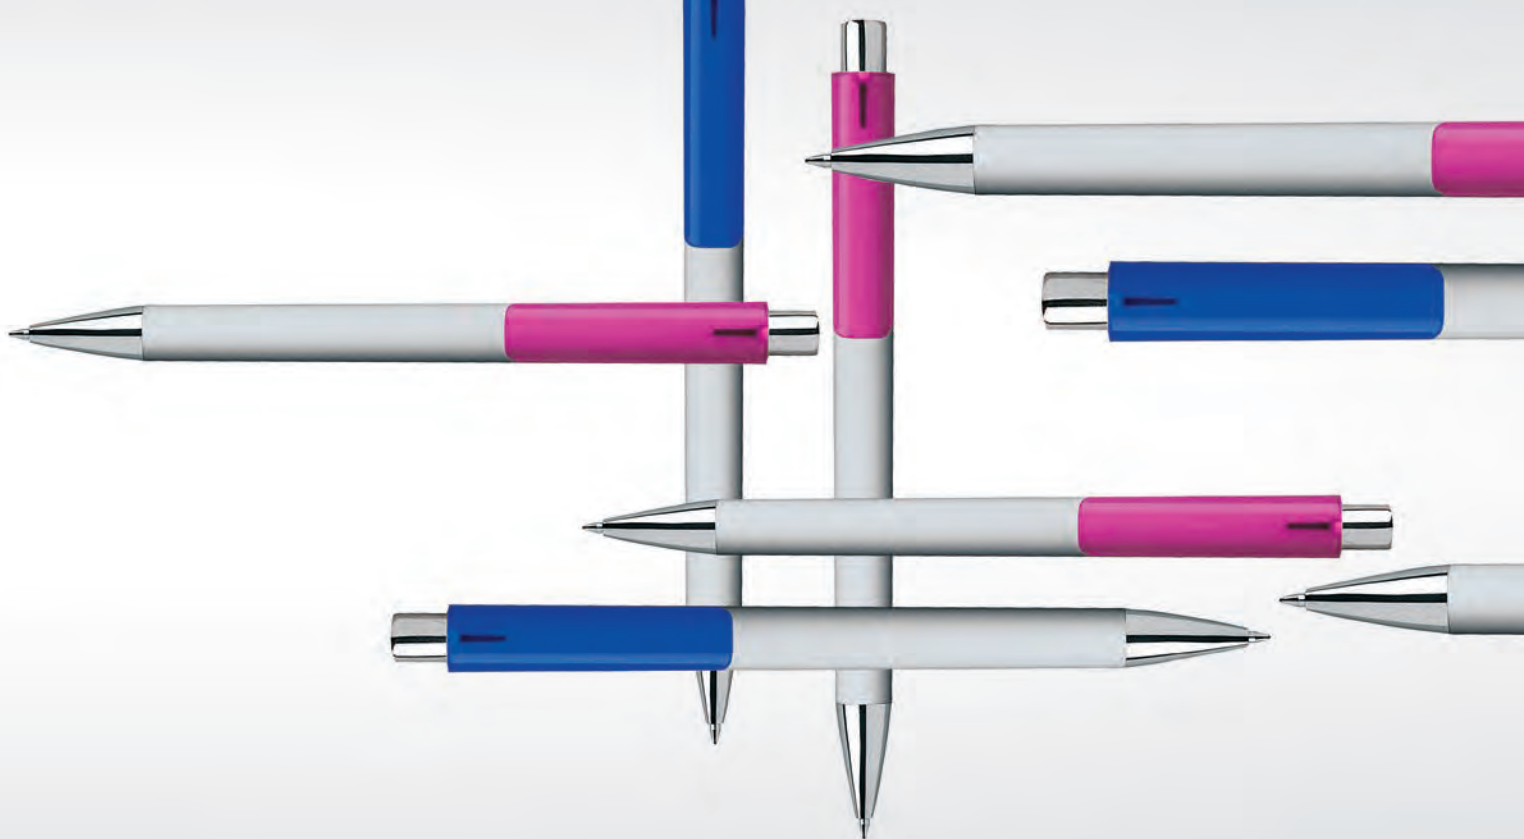

Olimpia

020 21 612

Penna a sfera | Particolari cromati
Meccanismo a scatto

Retractable ballpoint pen | Chromed details