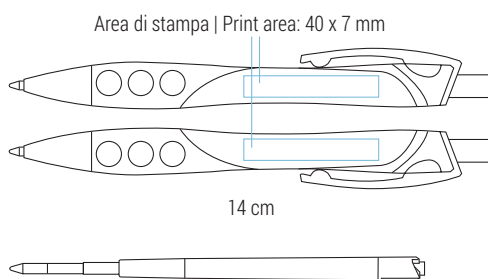

Refill jumbo in plastica | Inchiostro nero tedesco di alta qualità
Plastic jumbo refill | High quality german ink in black