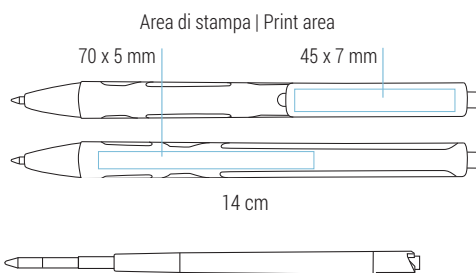

Refill jumbo in plastica | Inchiostro nero tedesco di alta qualità

Plastic jumbo refill | High quality german ink in black