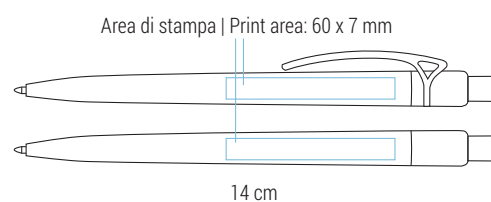

14 cm

Refill jumbo in plastica | Inchiostro nero tedesco di alta qualità
Plastic jumbo refill | High quality german ink in black

Altea

020 21 634

Penna a sfera
Meccanismo a scatto
Retractable ballpoint pen