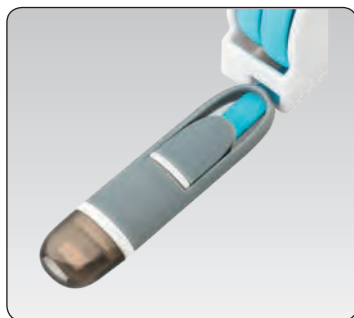

2 in 1 retractable cable
USB / micro USB and lightning connector
Cable length 100 cm

6,5 x 2 x 1,9 cm

040 46 477

Set cavetti USB-micro USB
con adattatori per iPhone in scatola di silicone
con coperchio in plastica trasparente