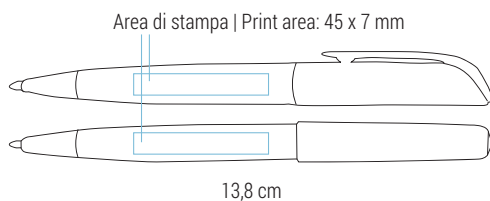

Refill jumbo in metallo | Inchiostro nero tedesco di alta qualità

Metal jumbo refill | High quality german ink in black