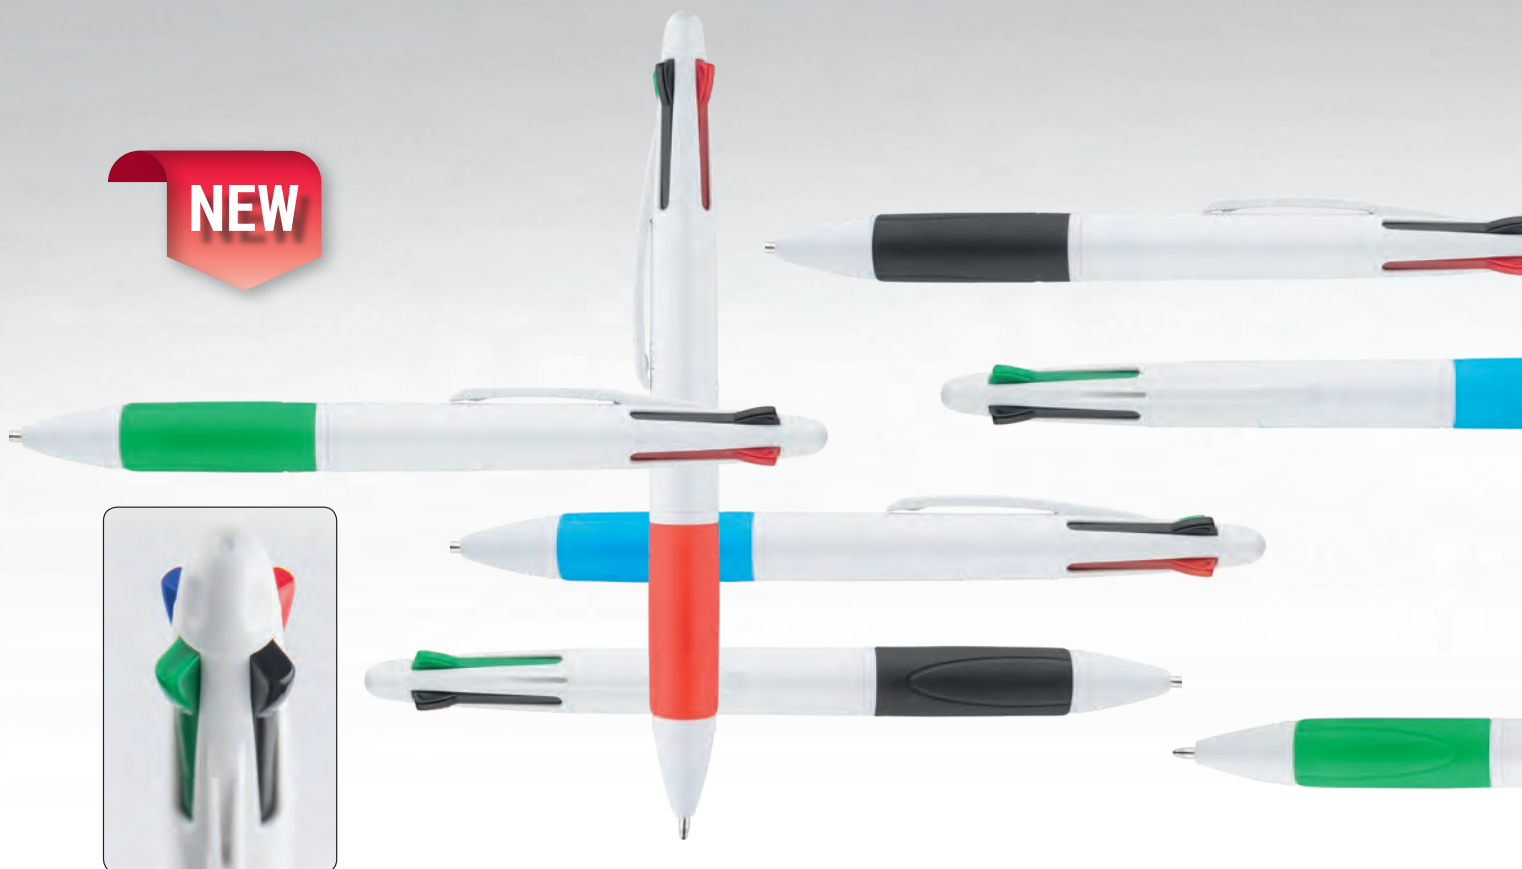

NEW

Dalia

020 21 015

Penna a sfera in plastica con inchiostro a 4 colori:
nero | blu | rosso | verde
Meccanismo a scatto

Plastic retractable ball point pen with 4 colour ink

Area di stampa | Print area: 45 x 7 mm