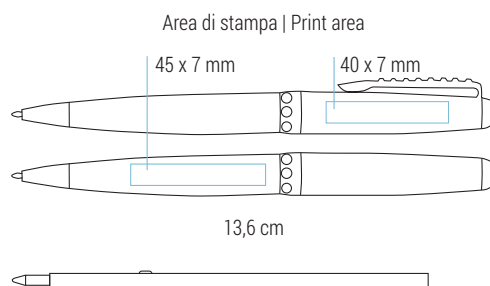

Refill slim in metallo | Inchiostro nero tedesco di alta qualità
Metal slim refill | High quality german ink in black