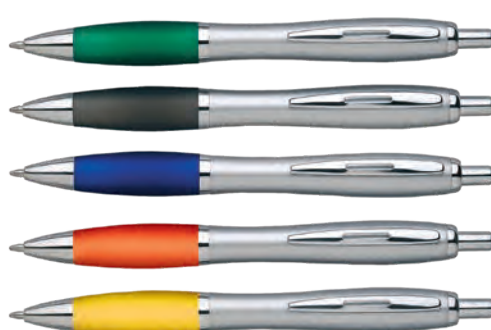

---

020 21 639

Penna a sfera | Particolari in metallo
Meccanismo a scatto

Retractable ballpoint pen | Metal details