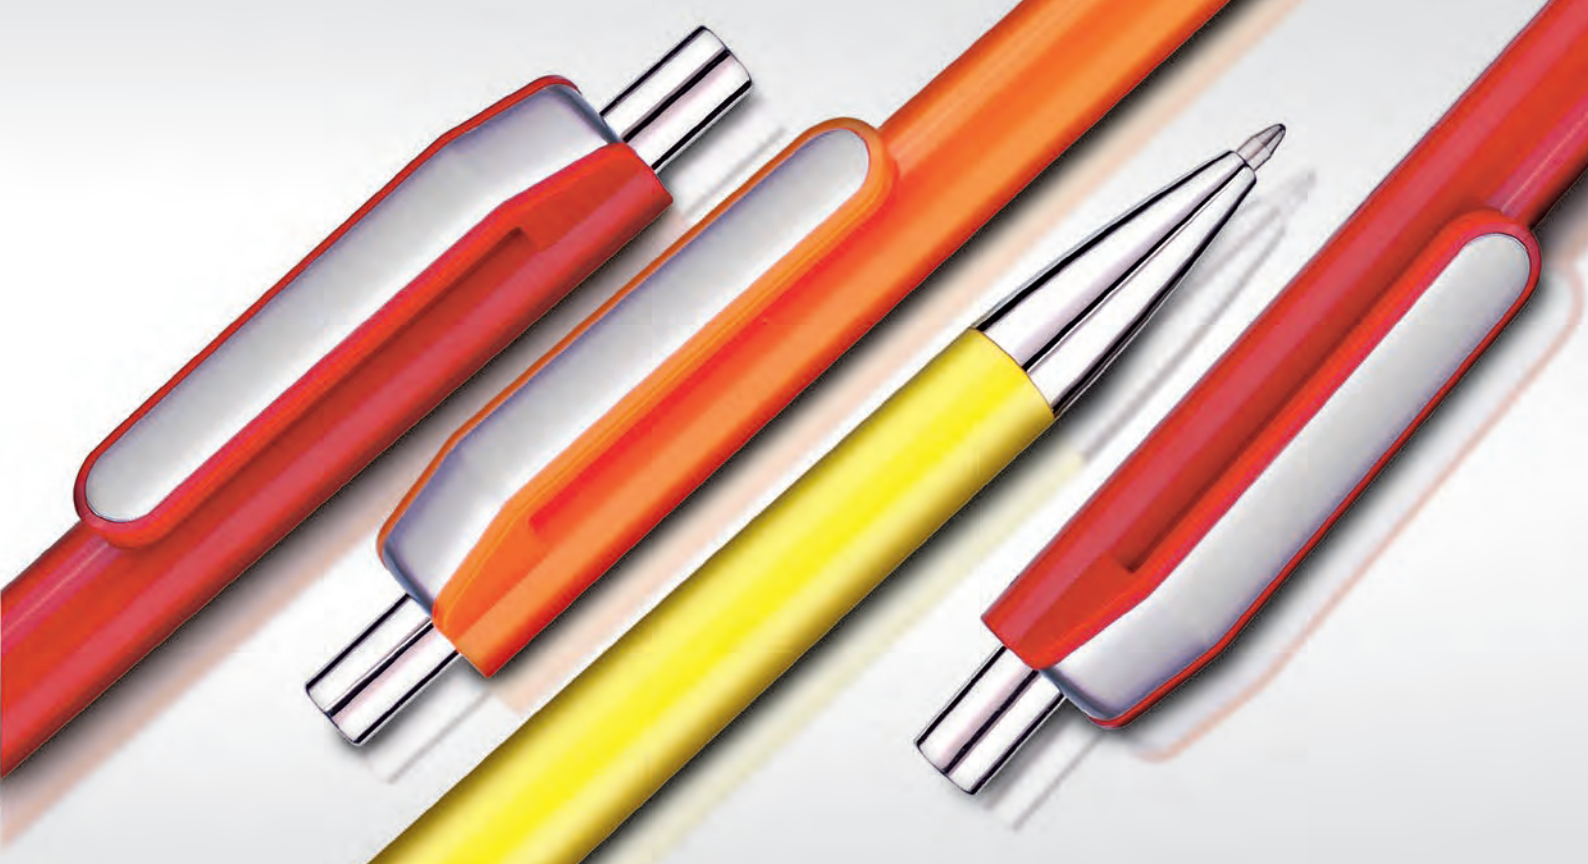

Bice

020 21 682

Penna a sfera | Particolari cromati
Meccanismo a scatto

Retractable ballpoint pen | Chromed details