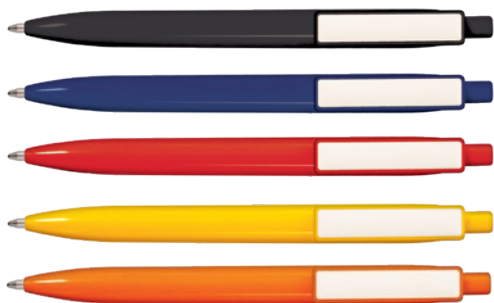

---

020 21 611

Penna a sfera in plastica
Meccanismo a scatto

Plastic retractable ballpoint pen