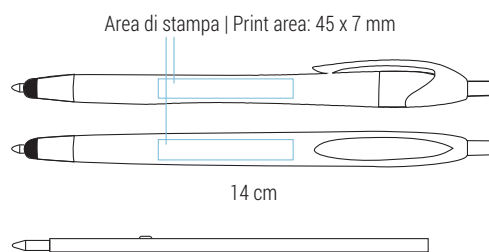

Alis

020 25 652

Penna a sfera "touch screen" in plastica

Meccanismo a scatto

Touch screen plastic ballpoint pen