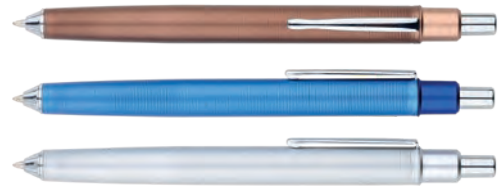

NEW

Incisione laser | Laser engraving

Molly

020 22 613

Penna a sfera in metallo

Meccanismo a scatto

Metal retractable ballpoint pen

Area di stampa | Print area: 70 x 7 mm

14,5 cm

Refill slim in metallo | Inchiostro nero tedesco di alta qualità

Metal slim refill | High quality german ink in black