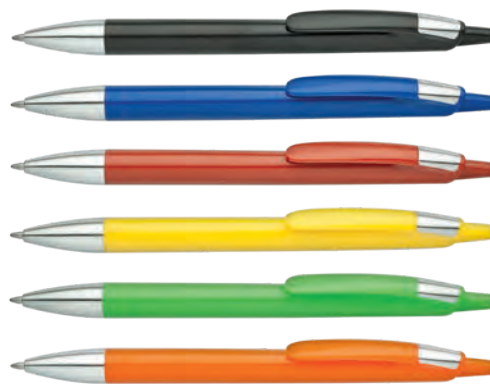

Refill jumbo in plastica | Inchiostro nero tedesco di alta qualità
Plastic jumbo refill | High quality german ink in black