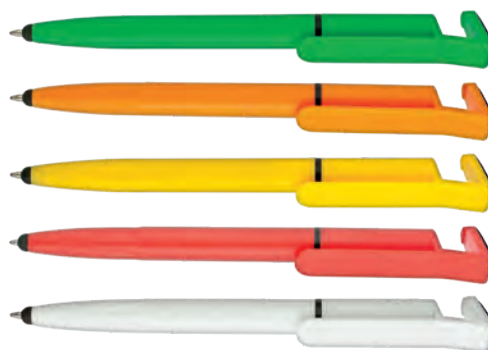

Amber

020 25 073

Penna a sfera "touch screen" con puliscischermo e appoggia cellulare
Meccanismo a rotazione

Twist touch screen ballpoint pen with screen cleaner and mobile holder