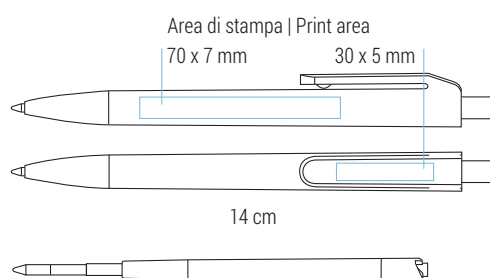

Refill jumbo in plastica | Inchiostro nero tedesco di alta qualità
Plastic jumbo refill | High quality german ink in black