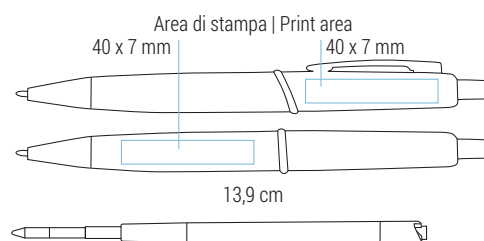

Refill jumbo in plastica | Inchiostro nero tedesco di alta qualità
Plastic jumbo refill | High quality german ink in black