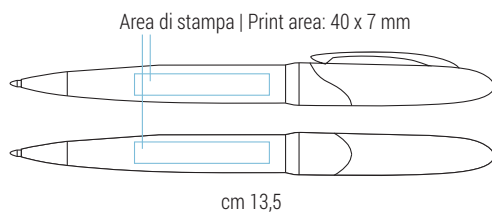

Smart

020 22 659

Penna a sfera in metallo | Meccanismo a rotazione | Anche in scatola regalo

Metal twist ballpoint pen | Also available in gift box