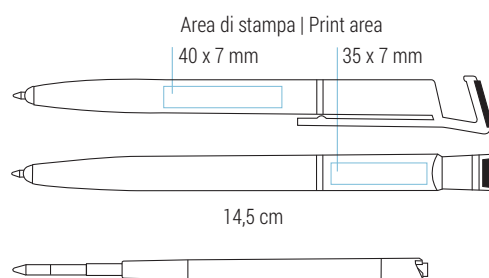

Amber

020 25 073

Penna a sfera "touch screen" con puliscischermo e appoggia cellulare
Meccanismo a rotazione

Twist touch screen ballpoint pen with screen cleaner and mobile holder