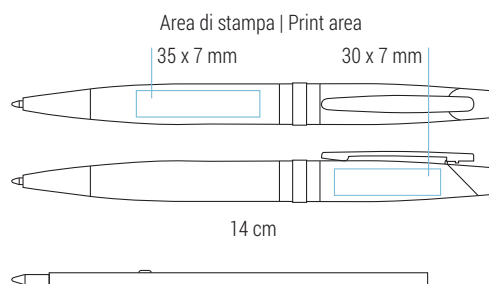

Refill slim in metallo | Inchiostro nero tedesco di alta qualità
Metal slim refill | High quality german ink in black