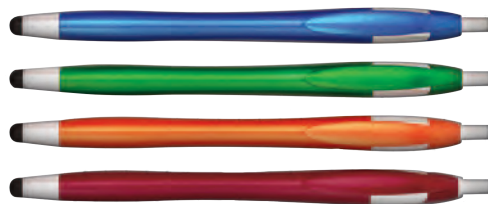

Plastic slim refill | High quality german ink in black

Alis

020 25 652

Penna a sfera "touch screen" in plastica

Meccanismo a scatto

Touch screen plastic ballpoint pen

Refill slim in plastica | Inchiostro nero tedesco di alta qualità