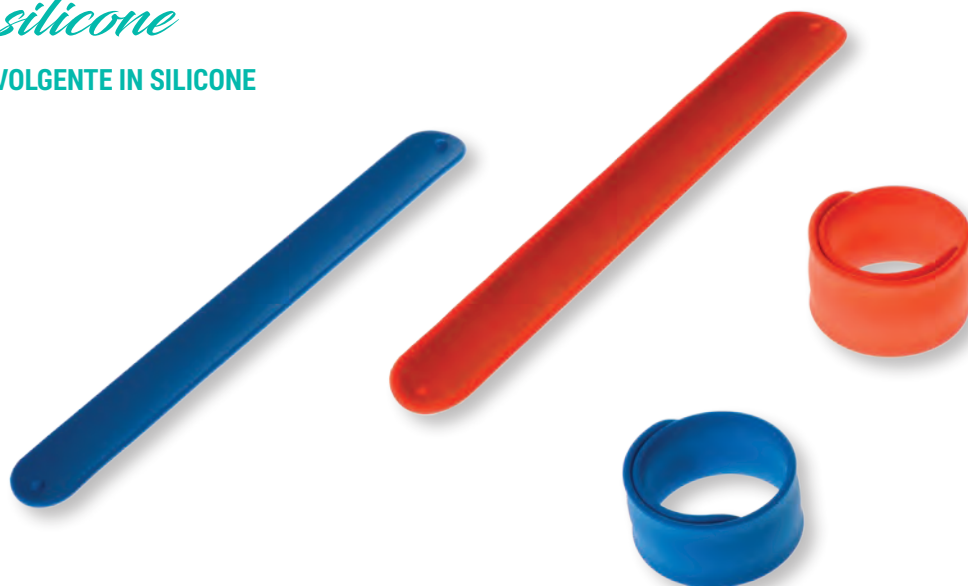

Articoli in silicone

BRACCIALETTO AUTO AVVOLGENTE IN SILICONE

Personalizzazione

- Stampa serigrafica
- Stampa in rilievo

SILICONE WRIST BAND

How to customize:

- Silk screen printing
- Embossed logo

Misure disponibili

1. Available sizes
2. 21,5 x 2,5 cm
   - 23,5 x 3 cm