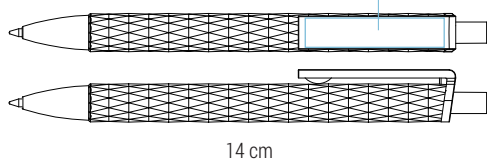

Diamante

020 21 012

Penna a sfera in plastica
Meccanismo a scatto

Plastic retractable ball point pen

Area di stampa | Print area: 35 x 7 mm

14 cm

Refill jumbo in plastica | Inchiostro nero tedesco di alta qualità

Plastic jumbo refill | High quality german ink in black