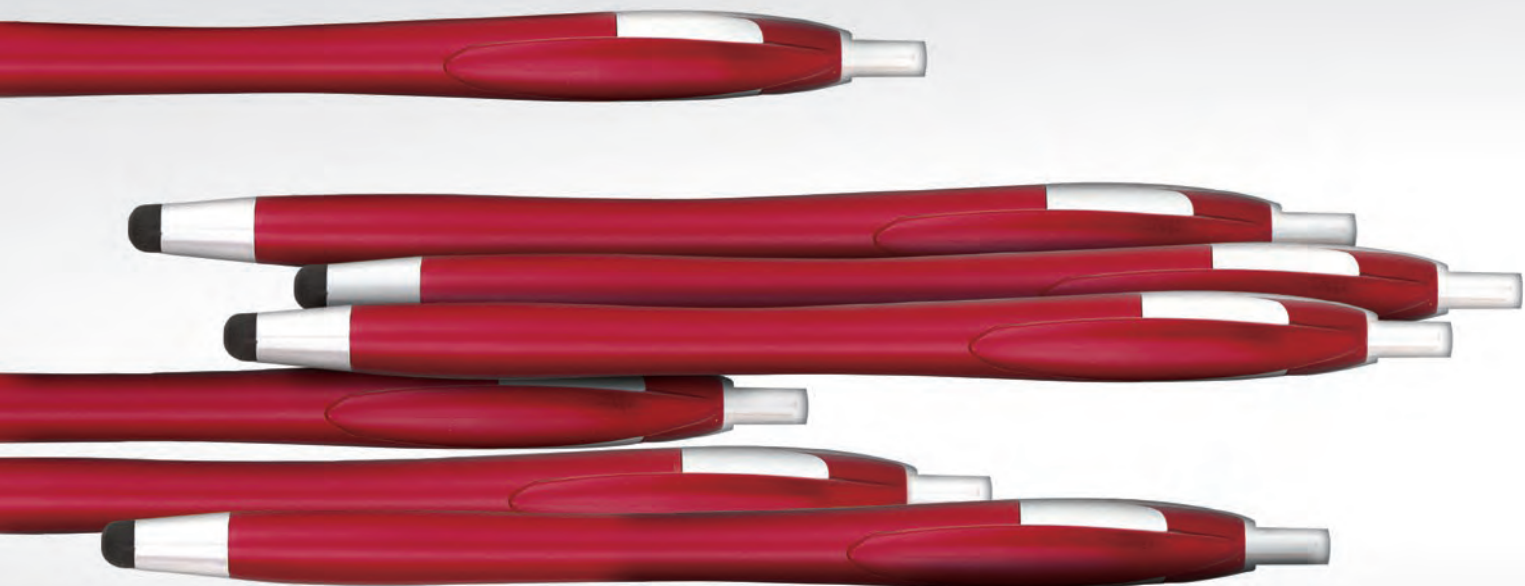

Alis

020 25 652

Penna a sfera "touch screen" in plastica

Meccanismo a scatto

Touch screen plastic ballpoint pen

Refill slim in plastica | Inchiostro nero tedesco di alta qualità

Plastic slim refill | High quality german ink in black