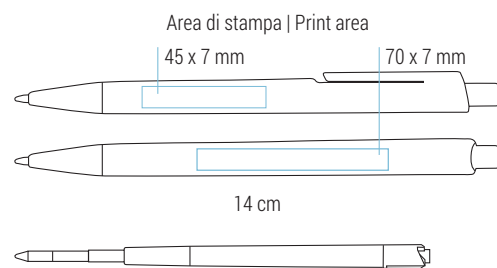

Tecna

020 21 679

Penna a sfera | Particolari in metallo
Meccanismo a scatto

Retractable ballpoint pen | Metal detail