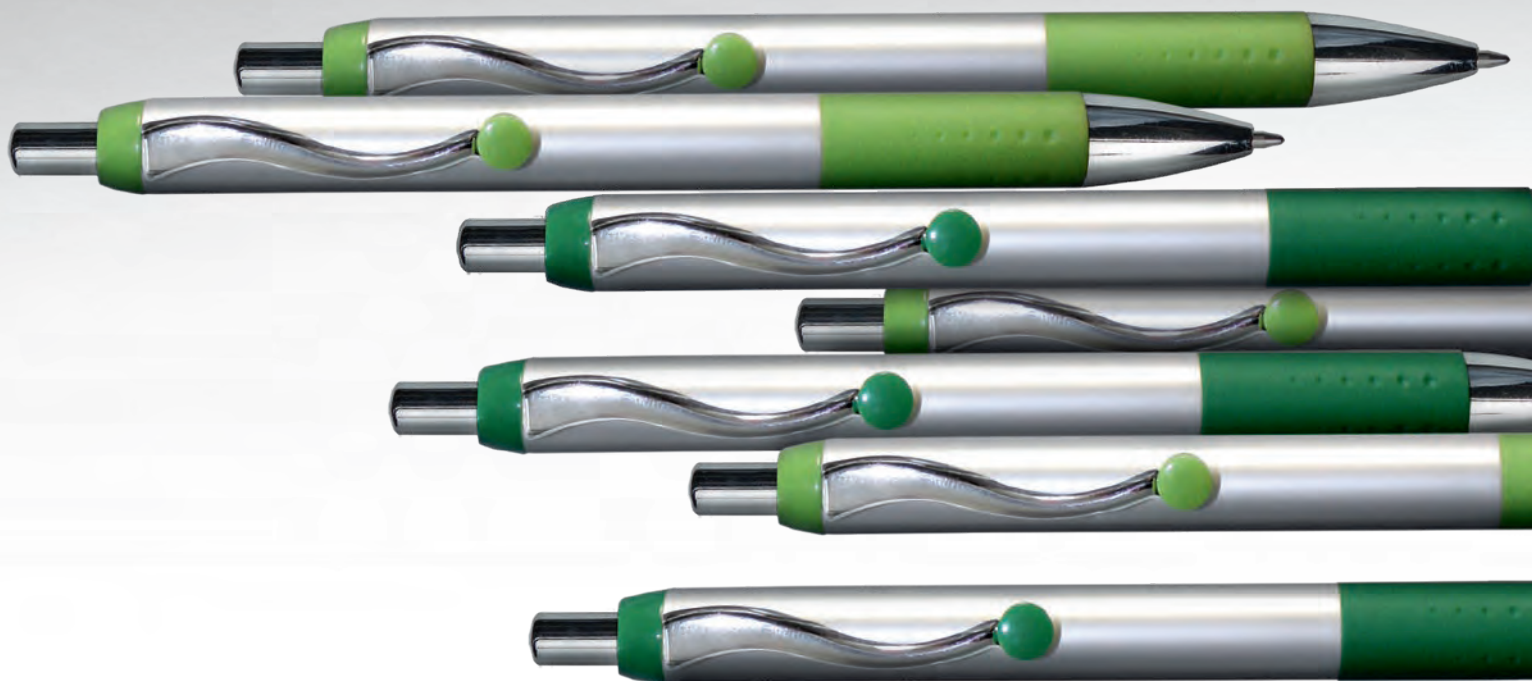

Retractable ballpoint pen | Metal details

020 21 678F

Penna a sfera | Particolari in metallo
Meccanismo a scatto

Retractable ballpoint pen | Metal details

Perla

020 21 633

Penna a sfera | Particolari in metallo
Meccanismo a scatto