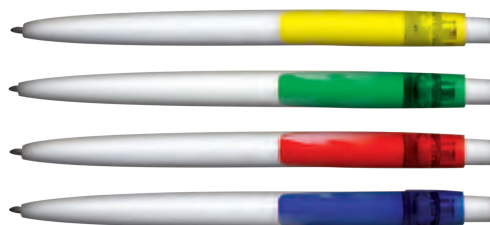

14 cm

Refill jumbo in plastica | Inchiostro nero tedesco di alta qualità
Plastic jumbo refill | High quality german ink in black

Altea

020 21 634

Penna a sfera
Meccanismo a scatto
Retractable ballpoint pen