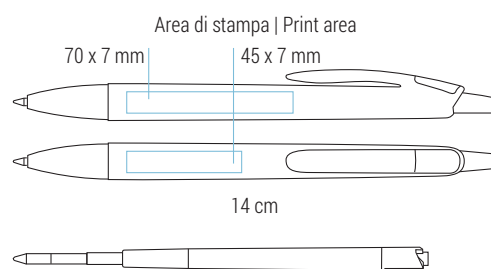

Refill jumbo in plastica | Inchiostro nero tedesco di alta qualità
Plastic jumbo refill | High quality german ink in black