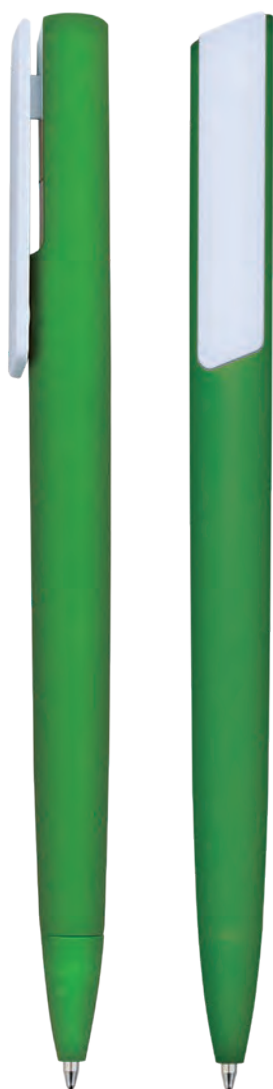

NEW

Agata

020 21 016

Penna a sfera in plastica
rivestita con materiale "soft touch"
Meccanismo a scatto

Plastic retractable ball point pen
coated with "soft touch" material

Area di stampa | Print area: 35 x 7 mm

14,5 cm

Refill slim in plastica | Inchiostro nero tedesco di alta qualità

Plastic slim refill | High quality german ink in black