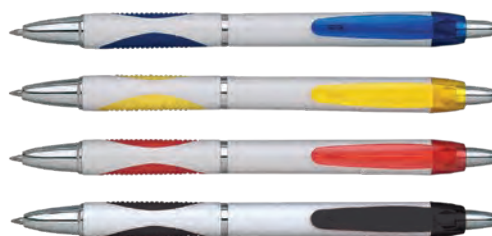

Refill slim in plastica | Inchiostro nero tedesco di alta qualità
Plastic slim refill | High quality german ink in black