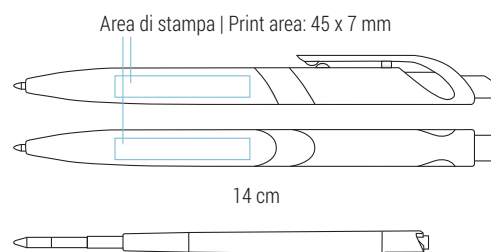

Astrid

020 21 643

Penna a sfera

Meccanismo a scatto

Retractable ballpoint pen

Refill jumbo in plastica | Inchiostro nero tedesco di alta qualità

Plastic jumbo refill | High quality german ink in black