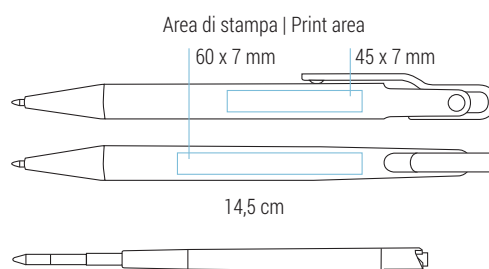

Fiona

020 21 642

Penna a sfera
Meccanismo a scatto

Retractable ballpoint pen

Refill jumbo in plastica | Inchiostro nero tedesco di alta qualità
Plastic jumbo refill | High quality german ink in black