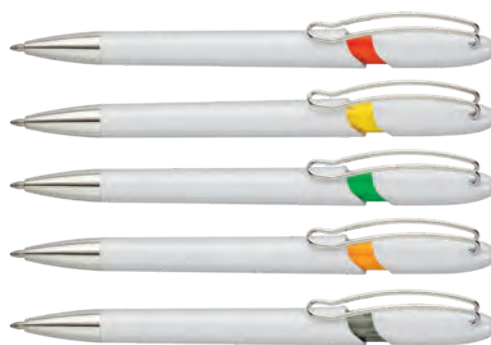

---

020 21 691W

Penna a sfera | Fusto bianco con particolari cromati | Clip in metallo
Meccanismo a scatto

Retractable ballpoint pen | Metal clip