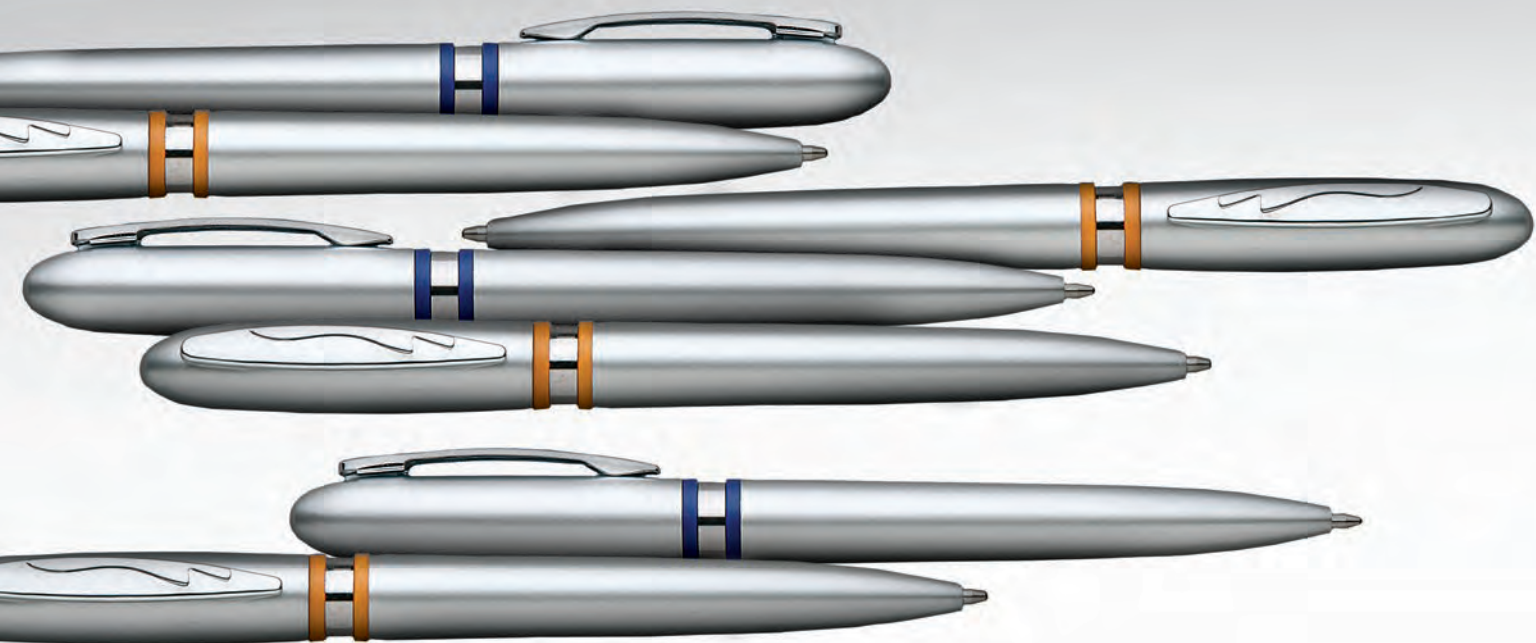

Iris

020 21 676

Penna a sfera
Meccanismo a rotazione

Twist ballpoint pen

Refill slim in plastica | Inchiostro nero tedesco di alta qualità

Plastic slim refill | High quality german ink in black