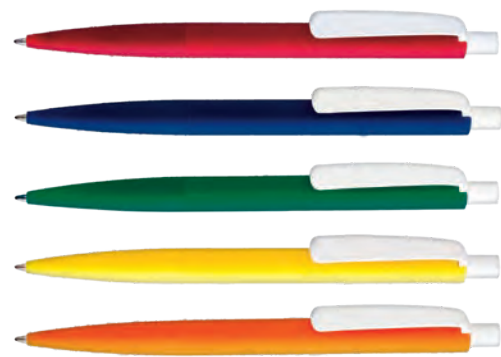

Area di stampa | Print area: 35 x 7 mm