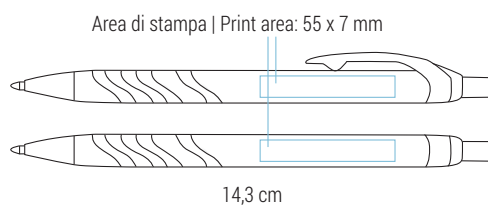

Plastic slim refill | High quality german ink in black

Elvia

020 21 653

Penna a sfera
Meccanismo a scatto

Retractable ballpoint pen

Refill slim in plastica | Inchiostro nero tedesco di alta qualità
Plastic slim refill | High quality german ink in black